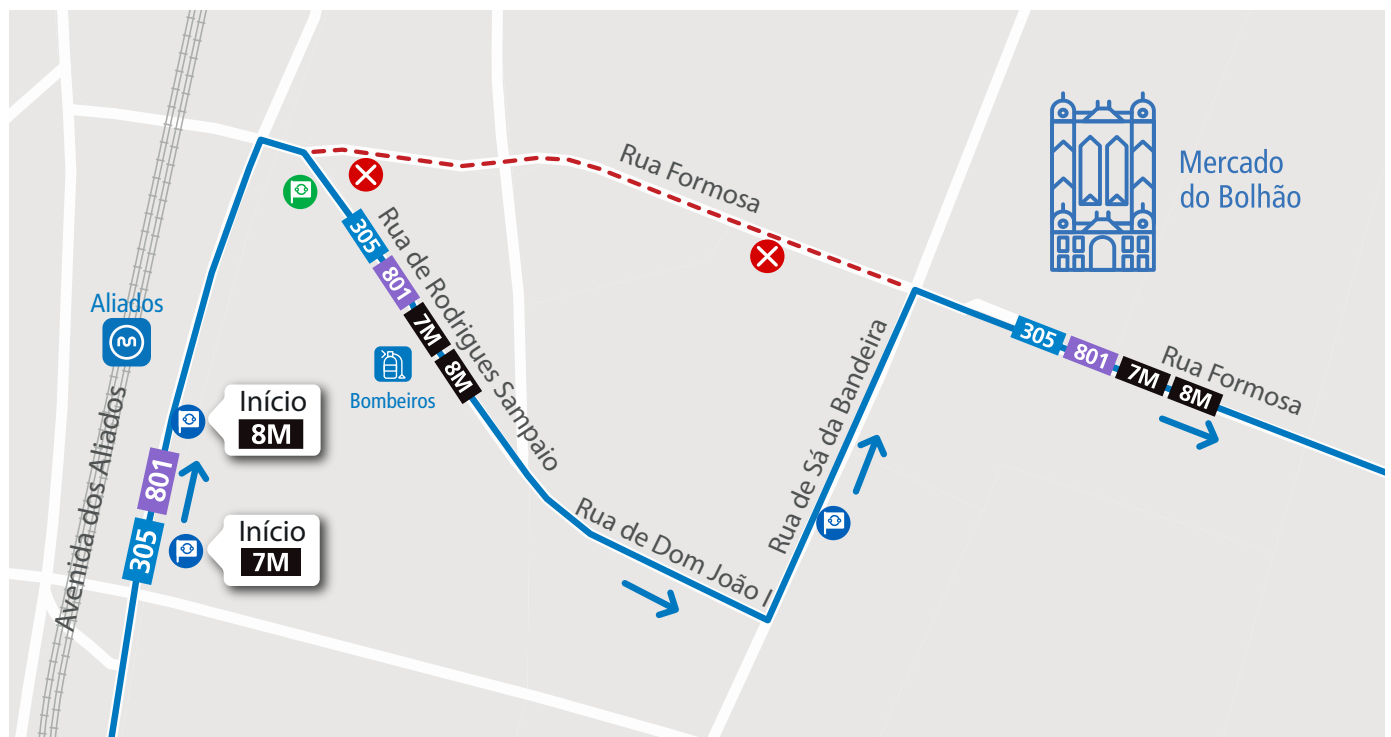

**LINHAS** 305 801 7M 8M

**Validade:** Entre as 22h00 do dia 27 e as 6h00 do dia 28 de abril.

**Motivo:** Realização de obras na Rua Formosa (Porto).

Mod 221\_E\_08\_DMK\_146.26 23 de abril de 2026

**LINHA AZUL**  
**226 158 158**  
(chamada para a rede fixa nacional)

 Percurso interrompido  Paragem desativada  Paragem provisória  Paragem

 Segunda a Sexta 08h00 - 19h00 · Sábado 09h00 - 13h00  
Monday to Friday 8am - 7pm · Saturday 9am - 1pm

 [linhaazul@stcp.pt](mailto:linhaazul@stcp.pt)